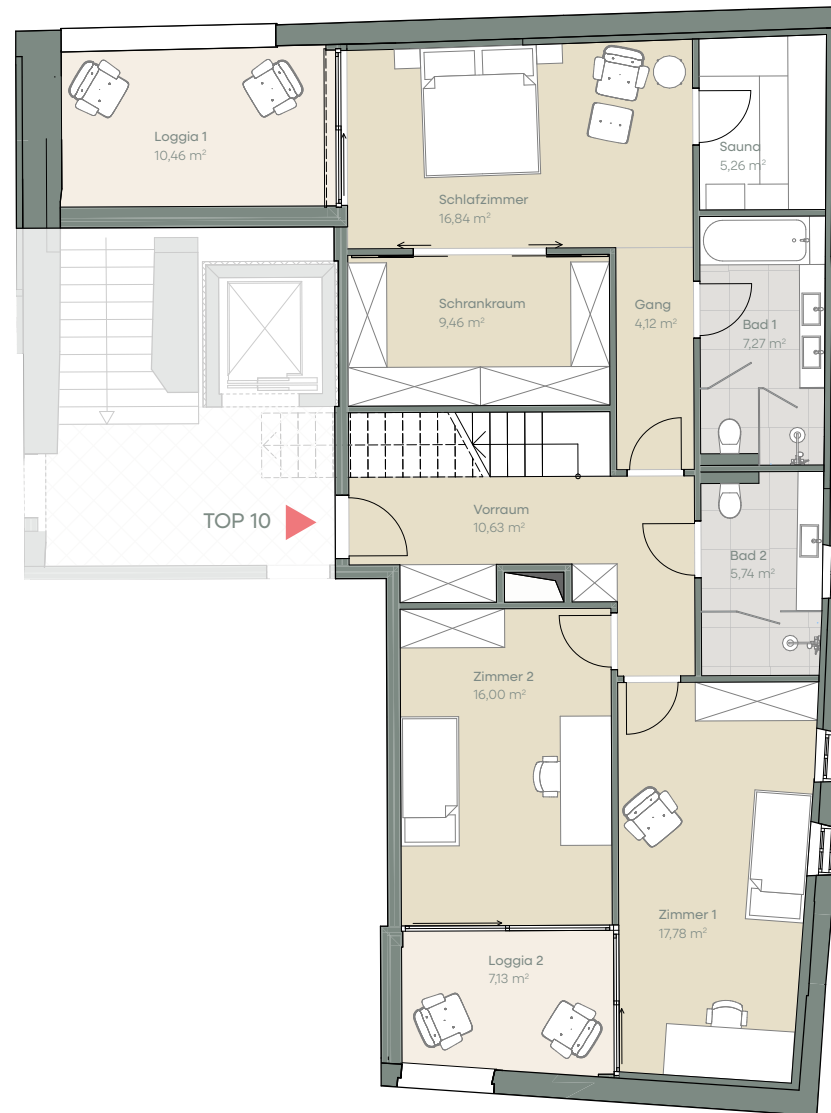

# Stadtplatz 38 Vöcklabruck

3. OG, TOP 10

Vorraum	10,63 m <sup>2</sup>
Gang	4,12 m <sup>2</sup>
Kochen-Essen-Wohnen	28,97 m <sup>2</sup>
Schlafzimmer	16,84 m <sup>2</sup>
Schrankraum	9,46 m <sup>2</sup>
Zimmer 1	17,78 m <sup>2</sup>
Zimmer 2	16,00 m <sup>2</sup>
Sauna	5,26 m <sup>2</sup>
Bad 1	7,27 m <sup>2</sup>
Bad 2	5,74 m <sup>2</sup>
Vorraum WC	2,75 m <sup>2</sup>
WC	1,89 m <sup>2</sup>
<b>Wohnfläche</b>	<b>127,21 m<sup>2</sup></b>
Loggia 1 & 2	17,59 m <sup>2</sup>
Dachterrasse 1 & 2	53,32 m <sup>2</sup>
Kellerabteil	4,14 m <sup>2</sup>

Stadtplatz

Vermarktung durch

Ein Projekt der

Die in der Plandarstellung dargestellte Möblierung inkl. Küche ist schematisch und dient ausschließlich zur Illustration. Diese Darstellungen sind unverbindliche Plankopien. Der Planung und Ausführung sind Änderungen vorbehalten. Es gilt die Bau- und Ausstattungsbeschreibung. Die in den Plänen vorhandenen Abmessungen sind Planmaße und nicht für die Bestellung von Einbaumöbeln geeignet - es sind Naturmaße zu nehmen.

M 1:100

# Stadtplatz 38 Vöcklabruck

DG, TOP 10

Vorraum	10,63 m <sup>2</sup>
Gang	4,12 m <sup>2</sup>
Kochen-Essen-Wohnen	28,97 m <sup>2</sup>
Schlafzimmer	16,84 m <sup>2</sup>
Schrankraum	9,46 m <sup>2</sup>
Zimmer 1	17,78 m <sup>2</sup>
Zimmer 2	16,00 m <sup>2</sup>
Sauna	5,26 m <sup>2</sup>
Bad 1	7,27 m <sup>2</sup>
Bad 2	5,74 m <sup>2</sup>
Vorraum WC	2,75 m <sup>2</sup>
WC	1,89 m <sup>2</sup>
<b>Wohnfläche</b>	<b>127,21 m<sup>2</sup></b>
Loggia 1 & 2	17,59 m <sup>2</sup>
Dachterrasse 1 & 2	53,32 m <sup>2</sup>
Kellerabteil	4,14 m <sup>2</sup>