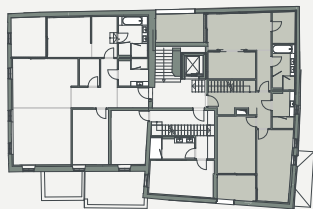

# Stadtplatz 38 Vöcklabruck

3. OG, TOP 10

Vorraum	10,63 m <sup>2</sup>
Gang	4,12 m <sup>2</sup>
Kochen-Essen-Wohnen	28,97 m <sup>2</sup>
Schlafzimmer	16,84 m <sup>2</sup>
Schrankraum	9,46 m <sup>2</sup>
Zimmer 1	17,78 m <sup>2</sup>
Zimmer 2	16,00 m <sup>2</sup>
Sauna	5,26 m <sup>2</sup>
Bad 1	7,27 m <sup>2</sup>
Bad 2	5,74 m <sup>2</sup>
Vorraum WC	2,75 m <sup>2</sup>
WC	1,89 m <sup>2</sup>
<b>Wohnfläche</b>	<b>127,21 m<sup>2</sup></b>
Loggia 1 & 2	17,59 m <sup>2</sup>
Dachterrasse 1 & 2	53,32 m <sup>2</sup>
Kellerabteil	4,14 m <sup>2</sup>

Stadtplatz

Vermarktung durch

Ein Projekt der

Die in der Plandarstellung dargestellte Möblierung inkl. Küche ist schematisch und dient ausschließlich zur Illustration. Diese Darstellungen sind unverbindliche Plankopien. Der Planung und Ausführung sind Änderungen vorbehalten. Es gilt die Bau- und Ausstattungsbeschreibung. Die in den Plänen vorhandenen Abmessungen sind Planmaße und nicht für die Bestellung von Einbaumöbeln geeignet - es sind Naturmaße zu nehmen.

# Stadtplatz 38 Vöcklabruck

DG, TOP 10

Vorraum	10,63 m <sup>2</sup>
Gang	4,12 m <sup>2</sup>
Kochen-Essen-Wohnen	28,97 m <sup>2</sup>
Schlafzimmer	16,84 m <sup>2</sup>
Schrankraum	9,46 m <sup>2</sup>
Zimmer 1	17,78 m <sup>2</sup>
Zimmer 2	16,00 m <sup>2</sup>
Sauna	5,26 m <sup>2</sup>
Bad 1	7,27 m <sup>2</sup>
Bad 2	5,74 m <sup>2</sup>
Vorraum WC	2,75 m <sup>2</sup>
WC	1,89 m <sup>2</sup>
<b>Wohnfläche</b>	<b>127,21 m<sup>2</sup></b>
Loggia 1 & 2	17,59 m <sup>2</sup>
Dachterrasse 1 & 2	53,32 m <sup>2</sup>
Kellerabteil	4,14 m <sup>2</sup>