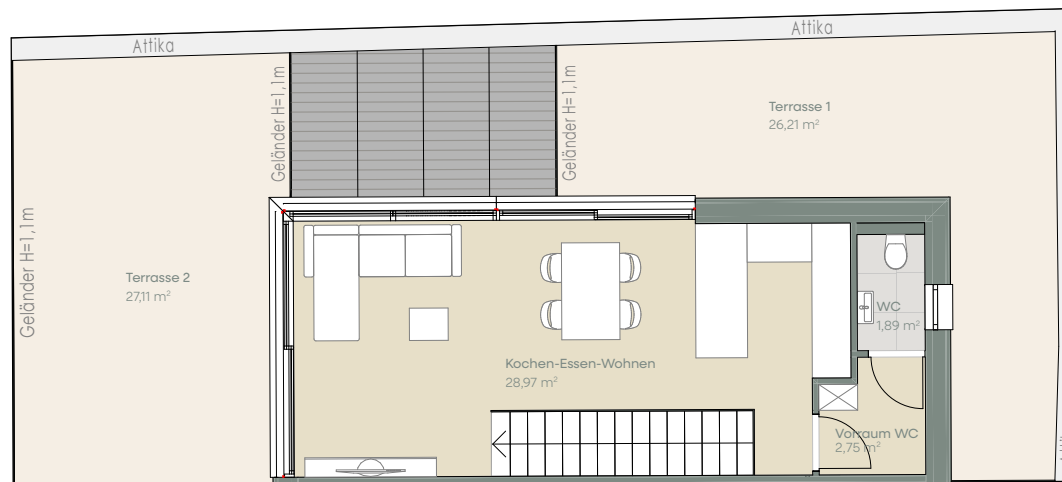

Stadtplatz